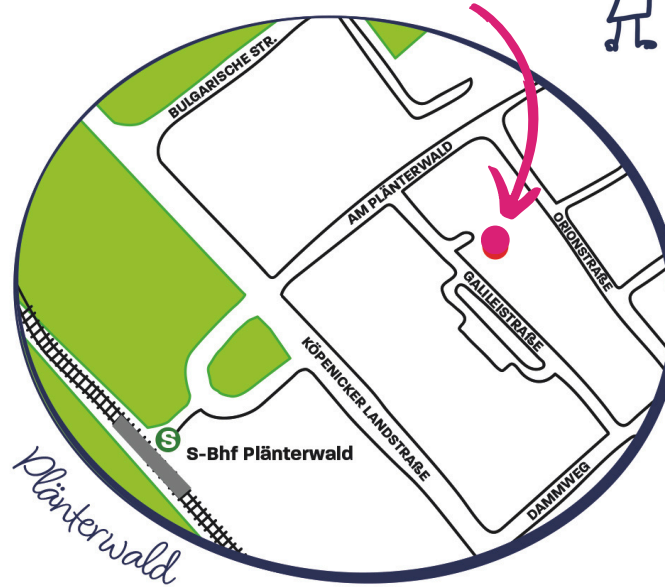

Über das Stadtteilzentrum Plänterwaldi

Seit Februar 2024 gibt es in der Galileistraße 31 einen Standort in Plänterwald. Hier werden vielfältige Kurse für Groß und Klein sowie Lesungen und offene Gruppen angeboten. Gemeinsam mit den Menschen vor Ort entwickeln wir weitere Ideen.

**Sie möchten ein Angebot bei uns anbieten?
Sprechen Sie uns gerne an!**

Über die KungerKiezInitiative

Die KungerKiezInitiative e.V. wurde im Mai 2007 gegründet. Engagierte Bürger:innen haben sich auf ehrenamtlicher Basis zusammengeschlossen, um das Gemeinwesen in Alt-Treptow zu fördern. Wir haben zurzeit etwa achzig Mitglieder und wunderbarerweise zahlreiche weitere Menschen, die in den einzelnen Projekten aktiv sind ohne Mitglied zu sein.

Als Träger der freien Kinder- und Jugendhilfe sowie Stadtteilzentrum für Alt-Treptow und Plänterwald sorgen wir mittels kultureller und nachhaltiger Angebote für soziale Teilhabe und generationsübergreifende Integration.

Hier finden Sie uns

Galileistraße 31, 12435 Berlin

Fragen gerne an

plaenterwald.stz@kungerkiez.de
oder per Telefon: 030 235 357 03

Öffnungszeiten

Mo. 9 - 13 Uhr
Di. 9.30 - 13.30 Uhr
Mi. 9 - 13 Uhr
Do. 9.30 - 13.30 Uhr
Fr. 9 - 13 Uhr

Das Stadtteilzentrum Plänterwald ist ein Projekt der

KungerKiezInitiative e.V.
Stadtteilzentrum für
Alt-Treptow und Plänterwald
Kieholzstraße 20, 12435 Berlin

WALDI

Stadtteilzentrum
Plänterwald

PROGRAMM
März 25